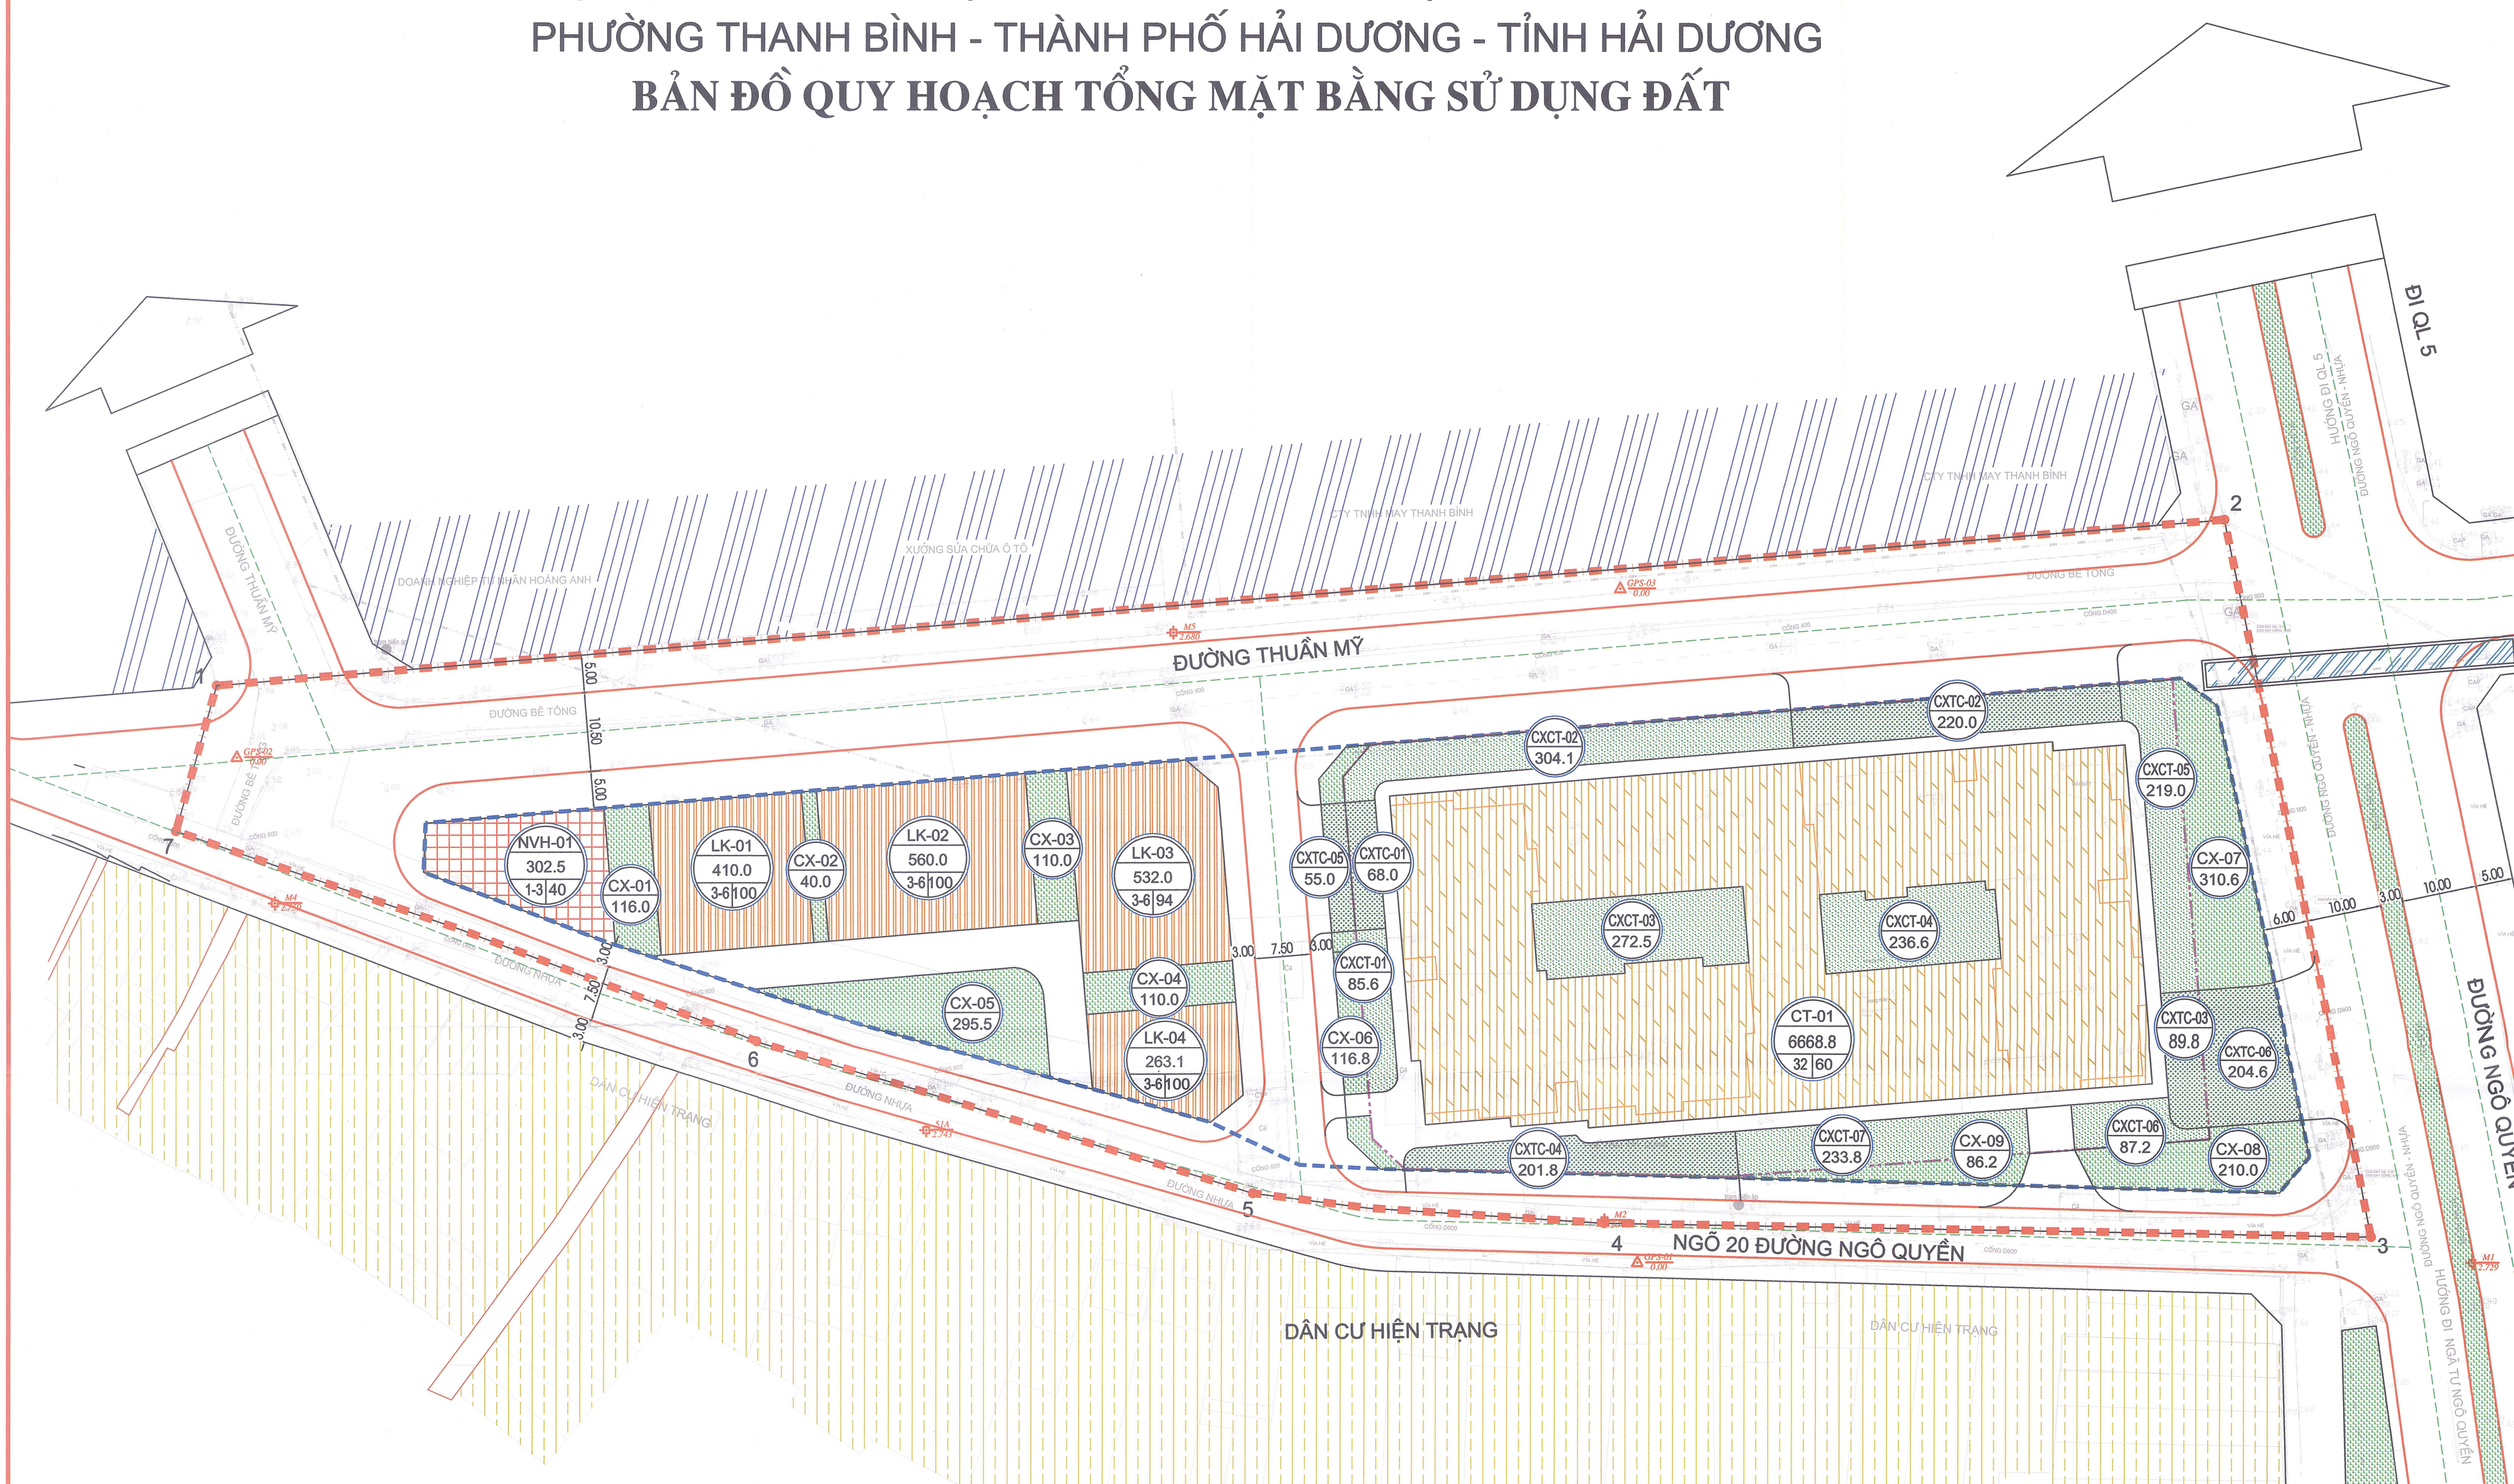

QUY HOẠCH CHI TIẾT XÂY DỰNG KHU NHÀ Ở HỖN HỢP CAO TẦNG NGÔ QUYỀN
PHƯỜNG THANH BÌNH - THÀNH PHỐ HẢI DƯƠNG - TỈNH HẢI DƯƠNG
BẢN ĐỒ QUY HOẠCH TỔNG MẶT BẰNG SỬ DỤNG ĐẤT

CƠ QUAN PHÊ DUYỆT:
UBND TỈNH HẢI DƯƠNG
CHỦ TỊCH: NGUYỄN DƯƠNG THÁI
KÈM THEO QUYẾT ĐỊNH SỐ: 13482 /QĐ-UBND, NGÀY 27 THÁNG 07 NĂM 2021

CƠ QUAN THỎA THUẬN:
UBND PHƯỜNG THANH BÌNH
CHỦ TỊCH: TRẦN VĂN CHUẨN
KÈM THEO TỜ TRÌNH SỐ: 140, NGÀY 27 THÁNG 07 NĂM 2021

CÔNG TRÌNH: QUY HOẠCH CHI TIẾT XÂY DỰNG KHU NHÀ Ở HỖN HỢP CAO TẦNG NGÔ QUYỀN
ĐỊA ĐIỂM XD: PHƯỜNG THANH BÌNH - THÀNH PHỐ HẢI DƯƠNG

- KÍ HIỆU:**
- ĐẤT NHÀ Ở THẤP TẦNG
 - ĐẤT HỖN HỢP CAO TẦNG
 - ĐẤT NHÀ VĂN HÓA
 - ĐẤT CÂY XANH THẨM CỎ (BÃI ĐỒ XE PHÒNG CHÁY CHỮA CHÁY)
 - ĐẤT CÂY XANH KHU NHÀ HỖN HỢP CAO TẦNG
 - ĐẤT CÂY XANH
 - CẦU VƯỢT DÀNH CHO NGƯỜI ĐI BỘ
 - RANH GIỚI QUY HOẠCH
 - RANH GIỚI XÂY DỰNG ĐẤT NHÀ Ở HỖN HỢP CAO TẦNG
 - RANH GIỚI XÂY DỰNG ĐẤT HỖN HỢP CAO TẦNG

GHI CHÚ:

- ĐẤT CÂY XANH DỰ ÁN CÓ TỔNG DIỆN TÍCH LÀ 3.673,1M2 (BAO GỒM CẢ DIỆN TÍCH CÂY XANH NHÀ CAO TẦNG VÀ DIỆN TÍCH CÂY XANH CHUNG); DÂN SỐ KHU VỰC QUY HOẠCH LÀ 1800 NGƯỜI; ĐÁP ỨNG ĐỦ CHỈ TIÊU 2M2 CÂY XANH/NGƯỜI
- BÃI ĐỒ XE NẪM Ở 02 TẦNG HẦM VỚI TỔNG DIỆN TÍCH 13.337,6M2 (DIỆN TÍCH MỖI TẦNG HẦM LÀ 6.668,8M2)