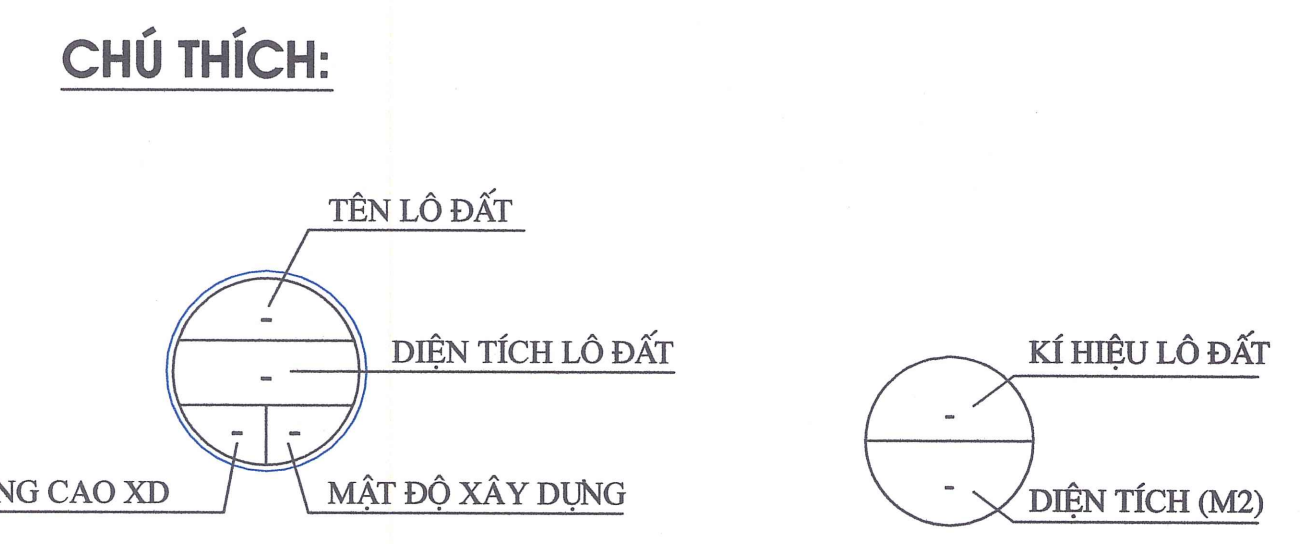

BẢN VẼ: BẢN ĐỒ QUY HOẠCH TỔNG MẶT BẰNG SỬ DỤNG ĐẤT

BẢN VẼ: GH - 04	GHÉP: 1A1	TỶ LỆ: 1/500	HT: NĂM 2021
CHỦ NHIỆM Đ/A	KTS. PHẠM THỊ MINH THU		
CHỦ TRÌ GH			
THIẾT KẾ GH	KTS. NGUYỄN THỊ NGÂN		
CHỦ TRÌ HIKT	THS.KS. PHẠM QUANG ĐỨC		
THIẾT KẾ HIKT	KS. NGUYỄN NGỌC HÃ		
TRƯỞNG PHÒNG	KS. TRỊNH ANH DŨNG		
QUẢN LÝ KT	KS. PHẠM QUANG NGHĨA		
TRUNG TÂM QUY HOẠCH ĐÔ THỊ & NÔNG THÔN			

PHÓ GIÁM ĐỐC PHỤ TRÁCH: TRẦN VIỆT THẮNG

BẢNG CƠ CẤU SỬ DỤNG ĐẤT

ST T	HẠNG MỤC	KÍ HIỆU	DIỆN TÍCH (M2)	TỶ LỆ (%)	TỶ LỆ ĐẤT CAO TẦNG (%)
	TỔNG DIỆN TÍCH ĐẤT NGHIÊN CỨU QUY HOẠCH		19.421,0		
I	DIỆN TÍCH XÂY DỰNG KHU NHÀ Ở HỖN HỢP		11.582,0	100,0	
1	ĐẤT NHÀ Ở THẤP TẦNG	LK	1.765,1	15,24	
2	ĐẤT HỖN HỢP CAO TẦNG	CT	6.668,8	57,58	100,0
	ĐẤT XÂY DỰNG NHÀ HỖN HỢP CAO TẦNG		3.960,0		59,38
	ĐẤT CÂY XANH CAO TẦNG		2.018,4		30,27
	ĐẤT GIAO THÔNG NỘI BỘ CAO TẦNG		690,4		10,35
3	ĐẤT NHÀ VĂN HÓA	NVH	302,5	2,60	
4	ĐẤT CÂY XANH	CX	1.654,7	14,29	
5	ĐẤT GIAO THÔNG		1.190,9	10,29	
II	ĐẤT GIAO THÔNG KHỚP NỐI		7.839,0		

GHI CHÚ:

- ĐẤT CÂY XANH DỰ ÁN CÓ TỔNG DIỆN TÍCH LÀ 3.673,1M2 (BAO GỒM CẢ DIỆN TÍCH CÂY XANH NHÀ CAO TẦNG VÀ DIỆN TÍCH CÂY XANH CHUNG); DÂN SỐ KHU VỰC QUY HOẠCH LÀ 1800 NGƯỜI; ĐÁP ỨNG ĐỦ CHỈ TIÊU 2M2 CÂY XANH/NGƯỜI
- BÃI ĐỒ XE NẪM Ở 02 TẦNG HẦM VỚI TỔNG DIỆN TÍCH 13.337,6M2 (DIỆN TÍCH MỖI TẦNG HẦM LÀ 6.668,8M2)